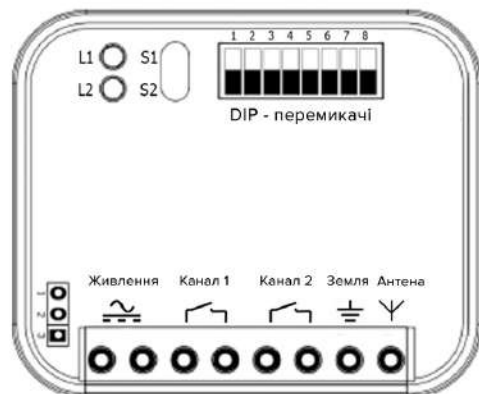

1. Інструкція RX Multi

2. Вибір виробника

За допомогою 8 DIP перемикачів вибрати комбінацію, яка відповідає необхідному виробнику і моделі пульта ДУ. Перелік вказаний в таблиці 1

3. Кнопка і індикатор

В приймачі є два незалежних канали. Кожний канал має свою кнопку і індикатор "запису" S1, S2 і L1, L2 відповідно.

5. Заміна карти пам'яті приймача

Карта пам'яті може бути знята з плати приймача, для читання, копіювання, заміни.

6. Як додати пульт і видалити всі пульты

Додати один канал (кнопку).

1. За допомогою перемикачів вибрати комбінацію для моделі пульта.
2. Натиснути кнопку "запису" для вибраного каналу, індикатор загориться.
Натиснути і утримувати кнопку пульта, доки індикатор не моргне 4 рази.
Пульт (кнопка) записані в пам'ять.
3. Повторіть п. 2 для наступного пульта або кнопки.
4. Другий канал програмується подібним чином.